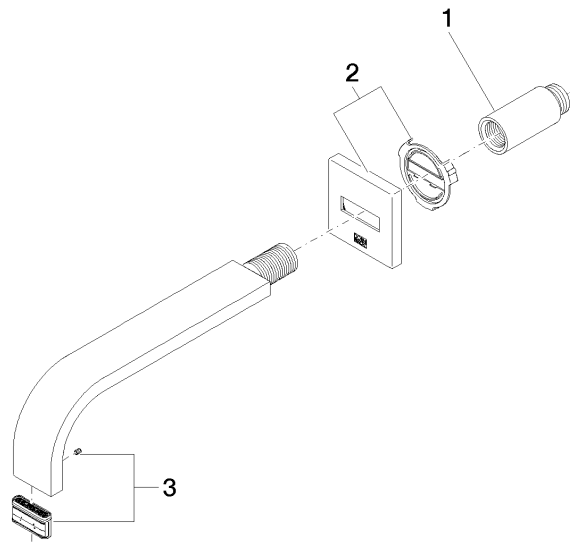

13 800 782

Ersatzteilstückliste

Nr.	Artikelnummer	Benennung	Verbaumenge	Lieferzeit
1	09 24 03 081 10 90	Verlaengerung	1	2
2	90 27 78 035 00-00	Rosette	1	10
3	90 29 03 109 00 90	Luftsprudler	1	2