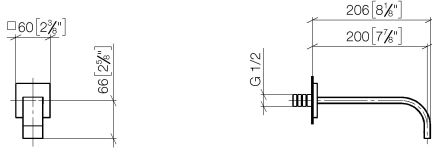

13 800 782

- Ausladung 200 mm
- starrer Auslauf
- rechteckiger luftangereicherter Strahl
- Bohrungsdurchmesser 37 mm
- Rosette 60 x 60 mm
- Anschluss 1/2"
- Durchfluss max. 5,7 l/min
- bleifrei
- Dieses Produkt leistet einen Beitrag zur Erfüllung der Vorgaben von nachhaltigen Gebäudezertifizierungen, z.B. LEED®, BREEAM®, DGNB

**Empfohlenes Zubehör**

**UP-Wandwinkel -**

35 085 970 90

- Max. Einbautiefe 163 mm
- Min. Einbautiefe 90 mm

13 800 782

mm [inches]

Durchflussdiagramm

Zertifikate